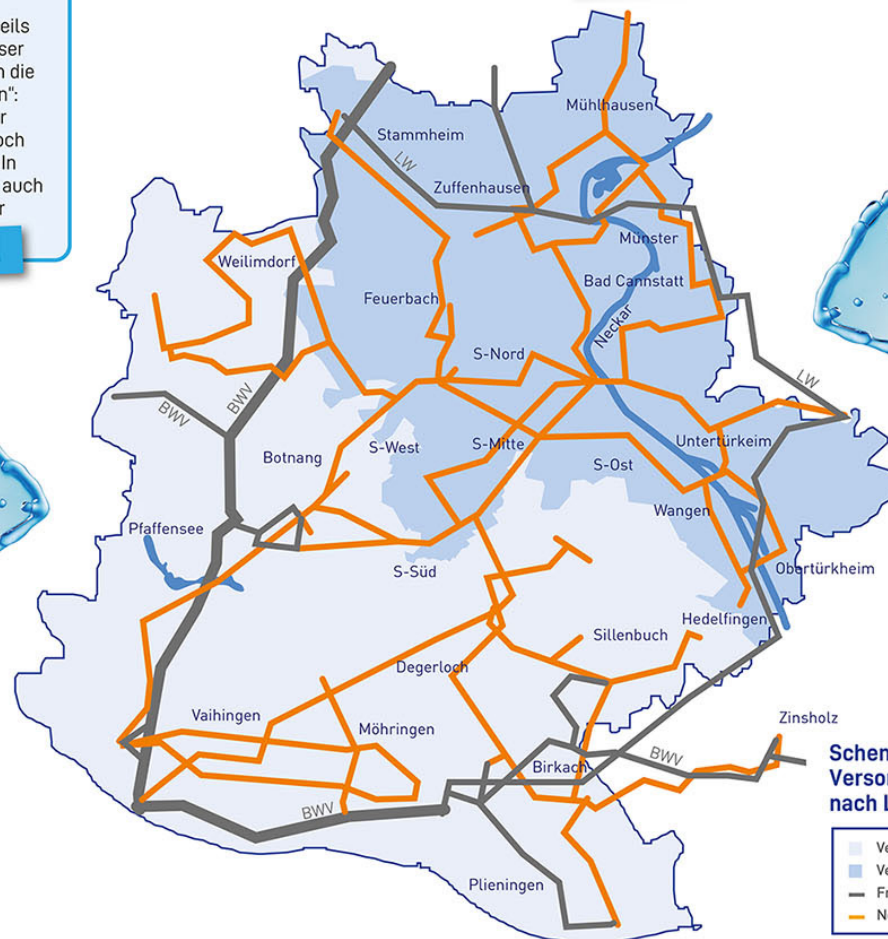

WOHER KOMMT DAS WASSER IN STUTT GART?

Eine Stadt - zwei "Sorten" Wasser

Das Trinkwasser für die Stuttgarter Wasserversorgung stammt jeweils zur Hälfte aus dem **Bodensee** und aus dem **Donauried**. Da das Wasser aus unterschiedlichen Himmelsrichtungen angeliefert wird, trinken die Stuttgarter in den verschiedenen Stadtteilen auch zweierlei „Sorten“: Der Süden und Westen erhalten das Wasser aus dem Bodensee, der Norden, die Mitte und der Osten das Wasser aus dem Donauried. Doch selbst der Feinschmecker wird den Unterschied nicht schmecken. In beiden Fällen handelt es sich um Trinkwasser allererster Güte, das auch bei der Verteilung im Stuttgarter Versorgungsnetz nichts von seiner hohen Qualität verliert.

WOHL BEKOMM'S!

Bodensee-
Wasserversorgung

Zukunftsquelle.
Wasser für Generationen

ERSTKLASSIGES TRINKWASSER
Frisch, sauber, gesund und in bester Qualität

Landeswasserversorgung
Trinkwasser für Baden-Württemberg

DONAU RIED

BODENSEE

Sichere Wasserversorgung für die Zukunft

Durch die zunehmend heißen Sommer wird die Wasserversorgung der Region immer anspruchsvoller. Für das Stadtgebiet Stuttgart besteht auch perspektivisch eine hohe Versorgungssicherheit und Verfügbarkeit von Trinkwasser. Das liegt daran, dass in der Vergangenheit die Prognosen für die Stadt von einem Tagesspitzenbedarf von 400.000 Kubikmetern ausgingen und sich bereits die Vorgängerunternehmen der Netze BW Wasser mit hohen Wasserbezugsrechten abgesichert hatten. **Das „Rohwasser“ für die Stuttgarter Trinkwasserversorgung stammt jeweils zur Hälfte aus dem Bodensee bei Sipplingen und aus dem Donauried.** Die Aufbereitung zum Trinkwasser übernehmen jeweils die beiden Zweckverbände in einem aufwändigen Verfahren. Es wird gereinigt, entkeimt und vor dem Transport gechlort. Ist es dann in Stuttgart angekommen, wird es in den Hauptübergabebehältern gespeichert (Foto: Hochbehälter Hasenberg).